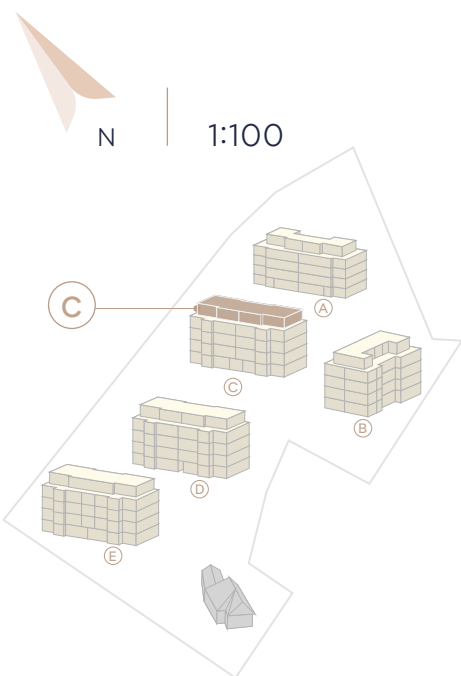

LOCATION

Bâtiment C

Attique

Lot	Typologies	Surface locative	Surface externe
1	3.5	74 m ²	37 m ²
2	2.5	44 m ²	18 m ²
3	2.5	41 m ²	18 m ²
4	3.5	72 m ²	37 m ²

2.5 Appartement 2.5 pièces :
lots 2 | 3

3.5 Appartement 3.5 pièces :
lots 1 | 4