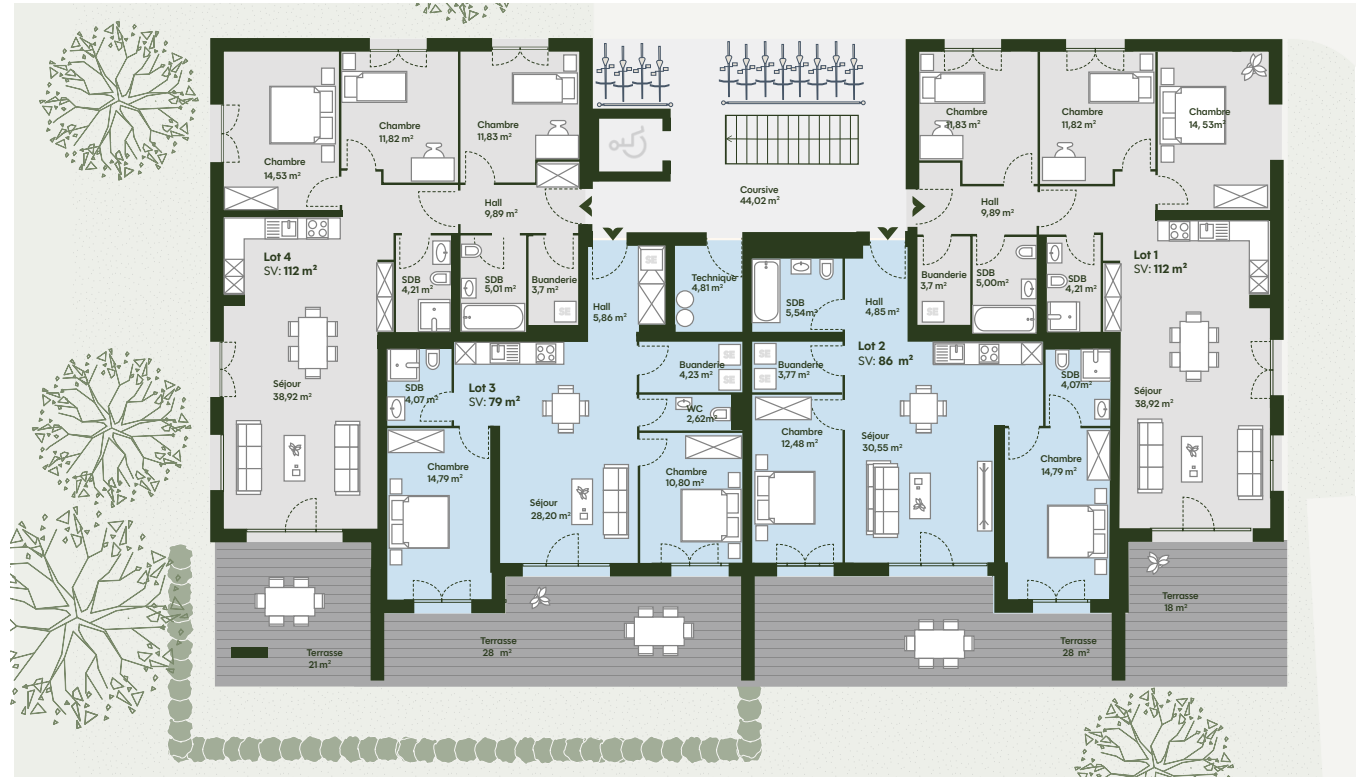

VENTE EN PPE

Bâtiment E

Rez-de-chaussée

Lot	Typologies	Surface de vente	Surface externe
1	4.5	112 m ²	18 m ²
2	3.5	86 m ²	28 m ²
3	3.5	79 m ²	28 m ²
4	4.5	112 m ²	21 m ²

3.5 Appartement 3.5 pièces :
lots 2 | 3

4.5 Appartement 4.5 pièces :
lots 1 | 4